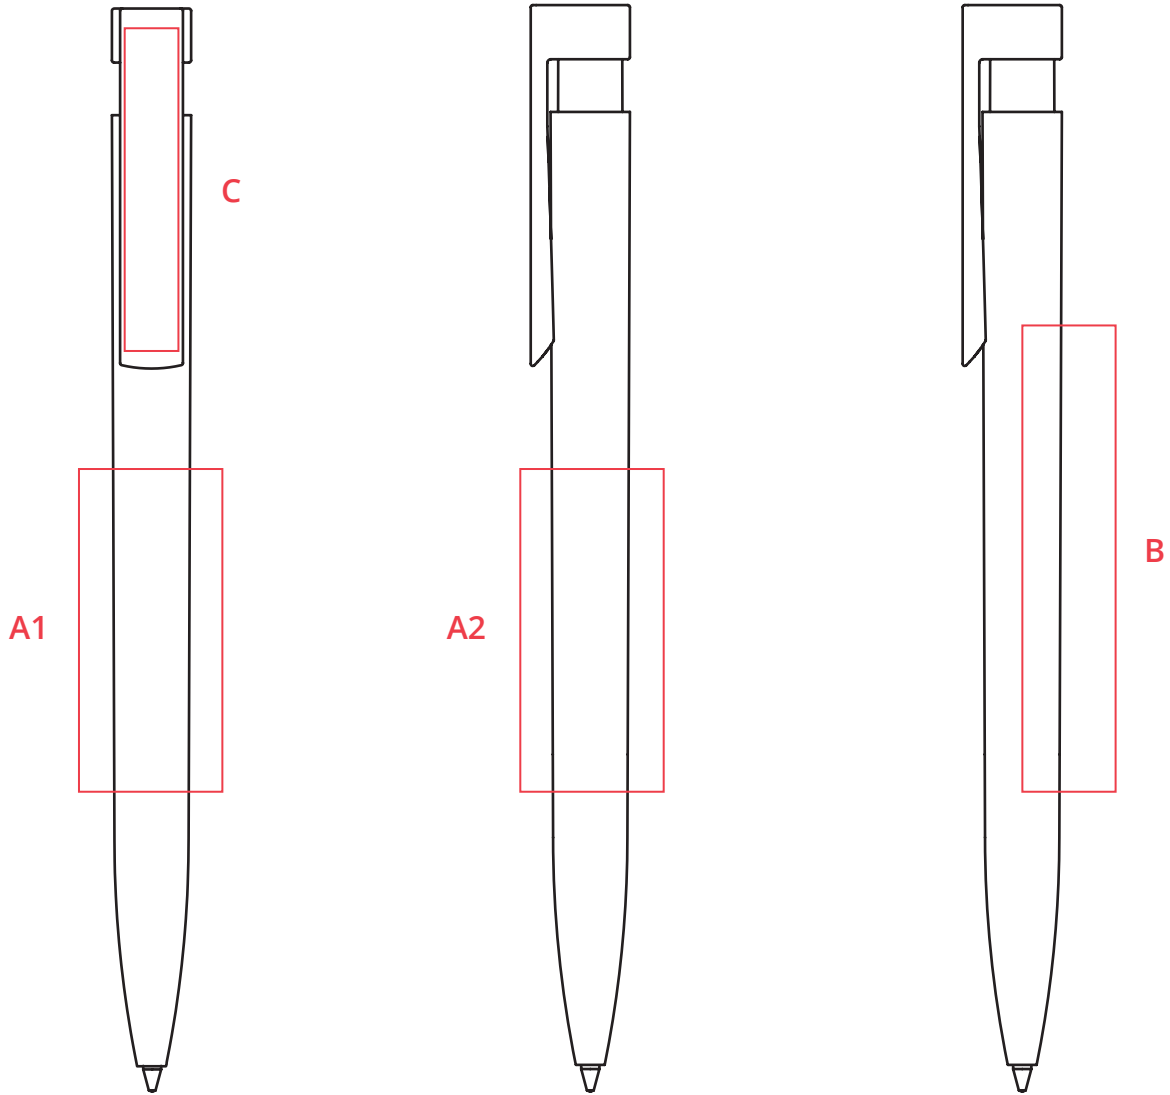

Standskizze - Kugelschreiber Senator

Modell: 2915 - Liberty_polished

Werbemittel.at

Druckfläche A1 - A2: 45 x 20mm

Druckfläche B: 65 x 13mm

Druckfläche C: 40 x 6mm

Mögliche Farben